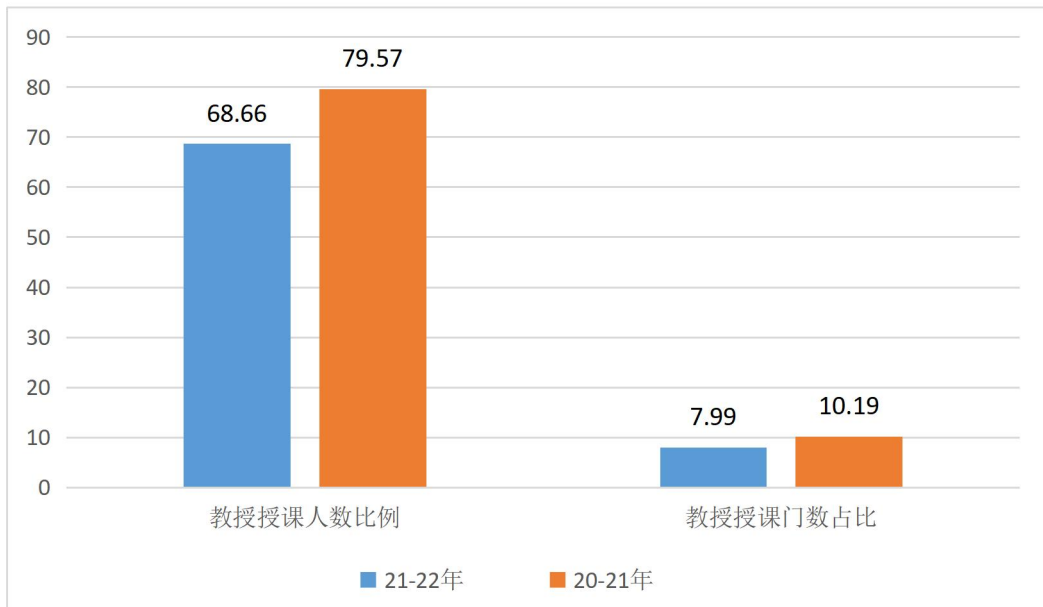

南昌理工學院
Nanchang Institute of Technology

2021—2022 学年

*e

Е » . \$ Е @

!

ВЭФ © 89 \$ \$ Е \$ И © \$ Д . У В © У 0 2 5 \$ Б!

0 \$ Ь С Е Е С I V И Q \$ В © У 0

ü@|Ä Šë1 B90Đ
i\$ 801010 09176101 B' @ 0 N\$ Òä@