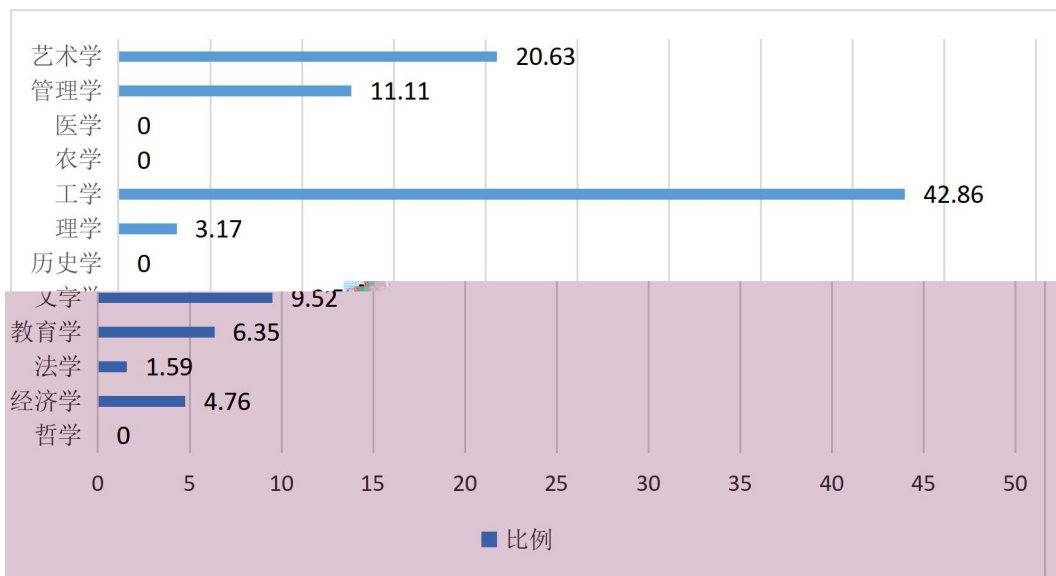

南昌理工學院
Nanchang Institute of Technology

2021—2022 学年

*e

Е » . \$ Е @

!

ВЭФ © 89 \$ \$ Е \$ И © \$ Д . У В © У 0 2 5 \$ Б!

0 \$ Ь С Е Е С I V И Q \$ В © У 0

ü@|Ä Šë1 B90Đ
i\$ 801010 09176101 B' @ 0 N\$ Òä@

\$ 0ĐC \$#'

↑