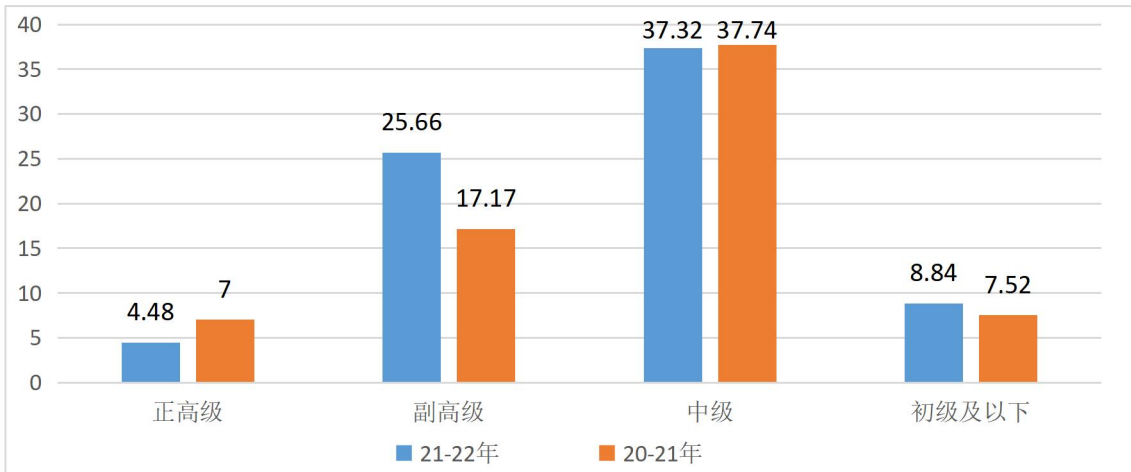

南昌理工學院
Nanchang Institute of Technology

2021—2022 学年

*e

Е » . \$ Е @

!

ВЭФ © 89 \$ \$ Е \$ И © \$ Д . У В © У 0 2 5 \$ Б!

0 \$ Ь С Е Е С I V И Q \$ В © У 0

ü@|Ä Šë1 B90Đ
i\$ 801010 09176101 B' @ 0 N\$ Òä@