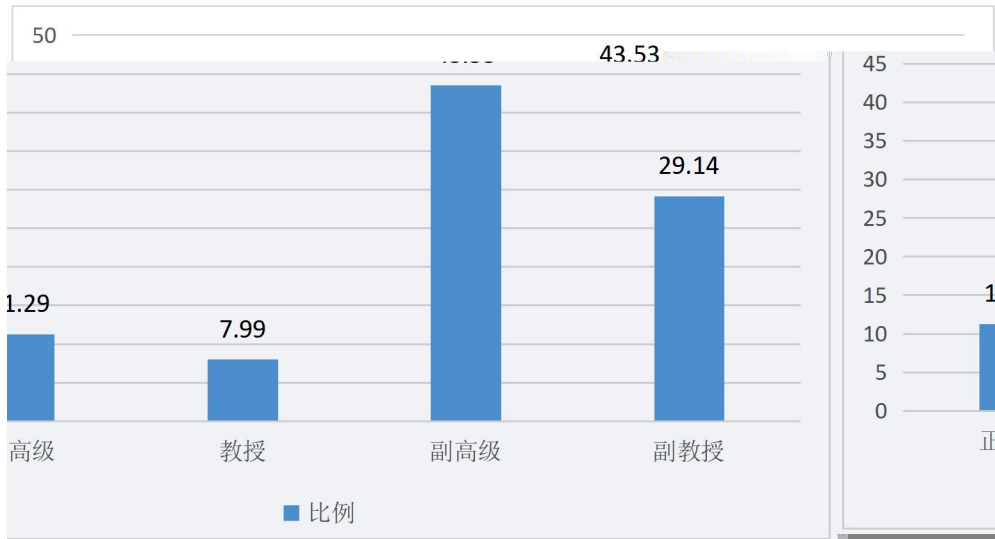

南昌理工學院
Nanchang Institute of Technology

2021—2022 学年

*e

Е » . \$ Е @

!

ВЭФ © 89 \$ \$ Е \$ И © \$ Д . У В © У 0 2 5 \$ Б!

0 \$ Ь С Е Е С I V И Q \$ В © У 0

ü@|Ä Šë1 B90Đ
i\$ 801010 09176101 B' @ 0 N\$ Òä@