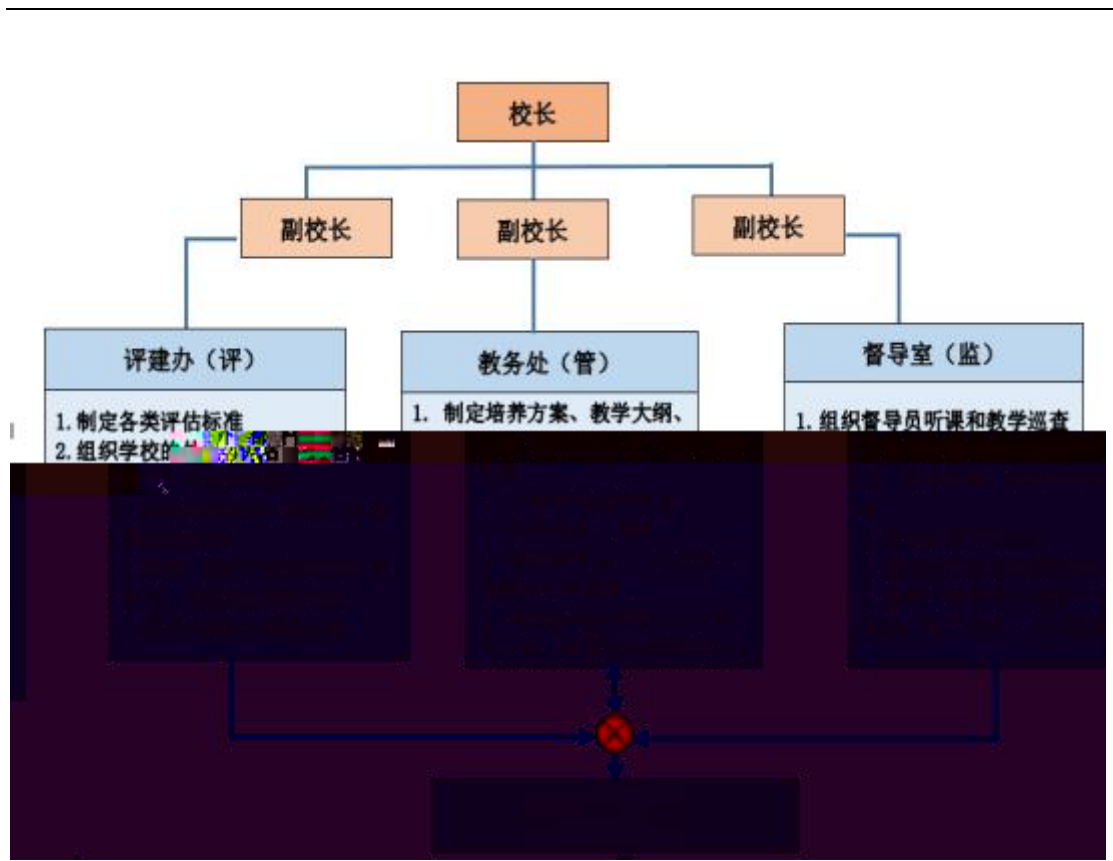

南昌理工學院
Nanchang Institute of Technology

2021—2022 学年

*e

Е » . \$ Е @

!

ВЭФ © 89 \$ \$ Е \$ И © \$ Д . У В © У 0 2 5 \$ Б!

0 \$ Ь С Е Е С I V И Q \$ В © У 0

ü@|Ä Šë1 B90Đ
i\$ 801010 09176101 B' @ 0 N\$ Òä@

\$ 0ĐC \$#'

↑